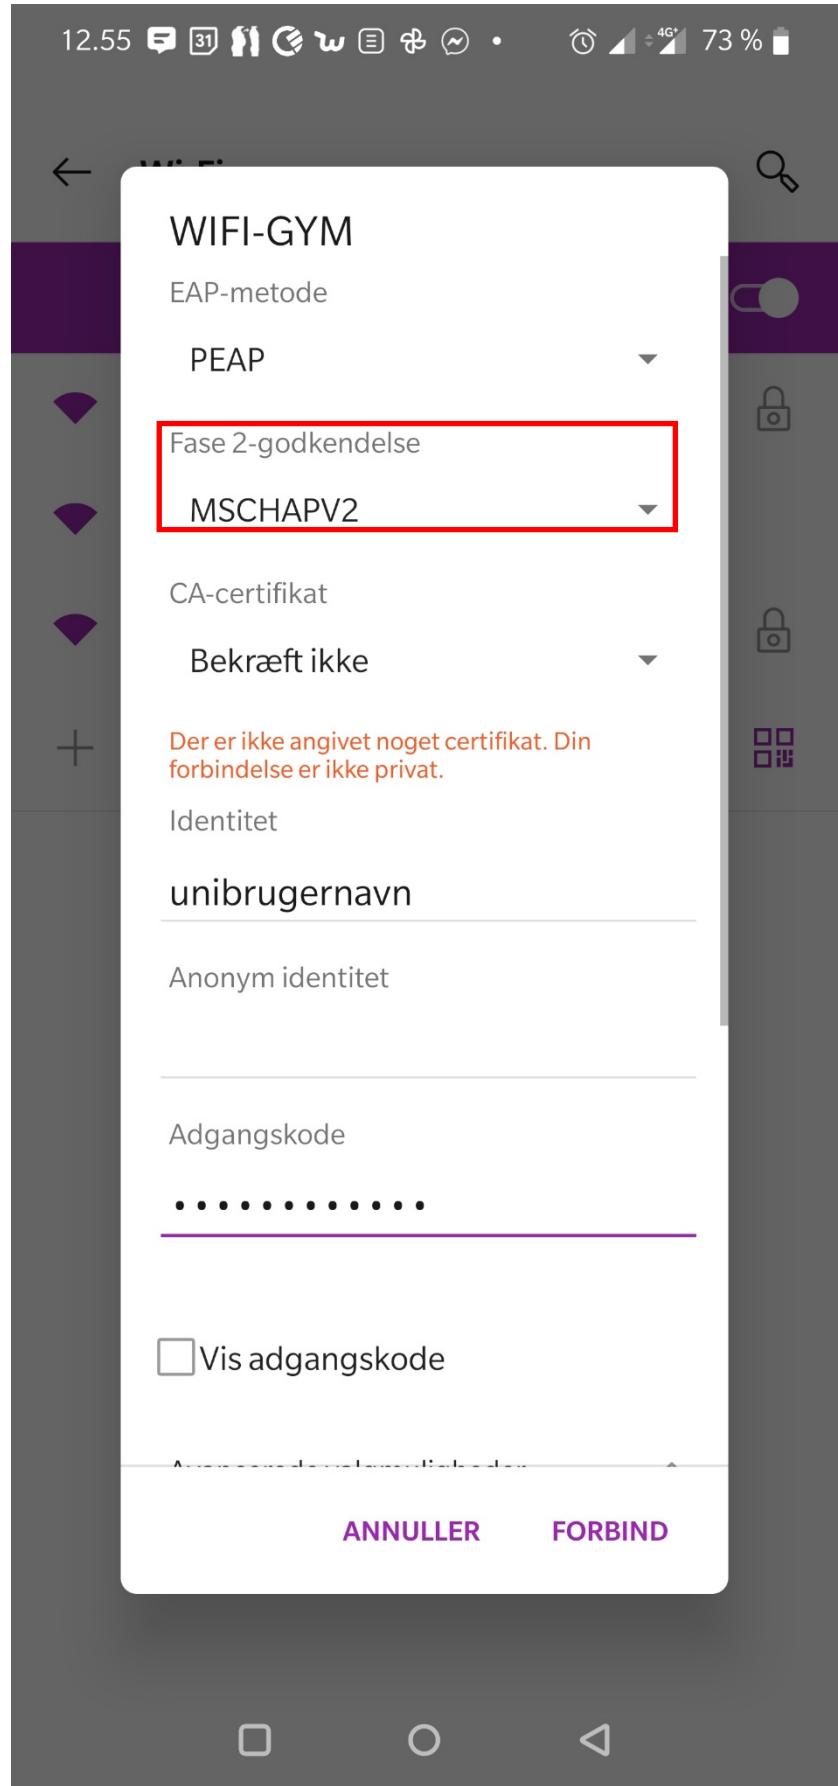

# Android med Fase2 Godkendelse

Forbind til Wifi gym. Og vælg indstillinger som på billeder.